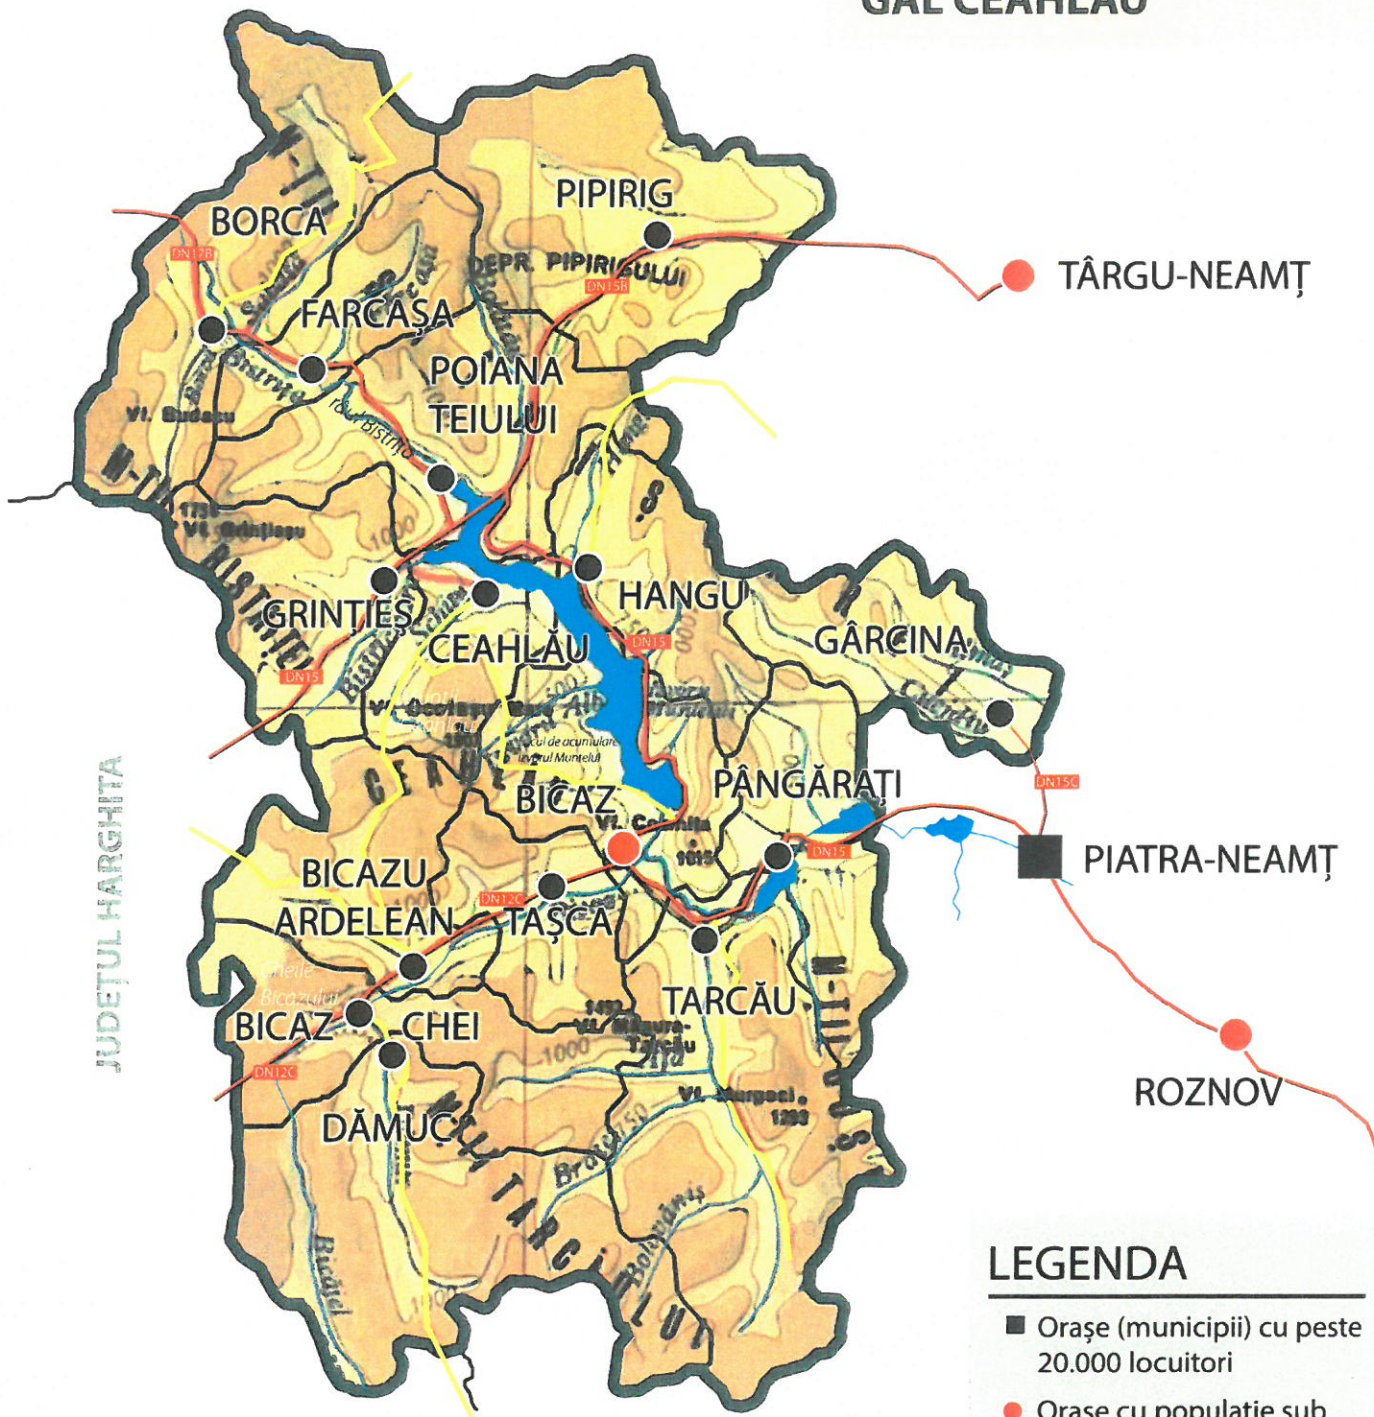

ANEXA 5

**Hărți administrative și geografice
ale teritoriului GAL Ceahlău**

Deleu

LEGENDA

-  Orașe (municipii) cu peste 20.000 locuitori
-  Orașe cu populație sub 20.000 locuitori
-  Comune componente GAL
-  Teritoriul GAL Ceahlău

Încadrarea teritoriului GAL Ceahlău

ASCEDO

JUDEȚUL SUCEAVA

HARTA TERITORIULUI GAL CEHLĂU

JUDEȚUL HARGHITA

JUDEȚUL BACĂU

LEGENDA

- Orașe (municipii) cu peste 20.000 locuitori
- Orașe cu populație sub 20.000 locuitori
- Comune componente GAL
- ▬ Limita teritoriu GAL
- 🌊 Curs de apă / lac
- 🛣️ Drum Național
- 🛣️ Drum Județean
- 🟩 Punct de concentrare turistică
- 🔺 Punct de concentrare economică

ASCEDO

JUDEȚUL SUCEAVA

HARTA TERITORIULUI GAL CEHLĂU

JUDEȚUL HARGHITA

JUDEȚUL BACĂU

LEGENDA

- Orașe (municipii) cu peste 20.000 locuitori
- Orașe cu populație sub 20.000 locuitori
- Comune componente GAL
- ▬ Limita teritoriu GAL
- ▬ Curs de apă / lac
- ▬ Drum Național
- ▬ Drum Județean