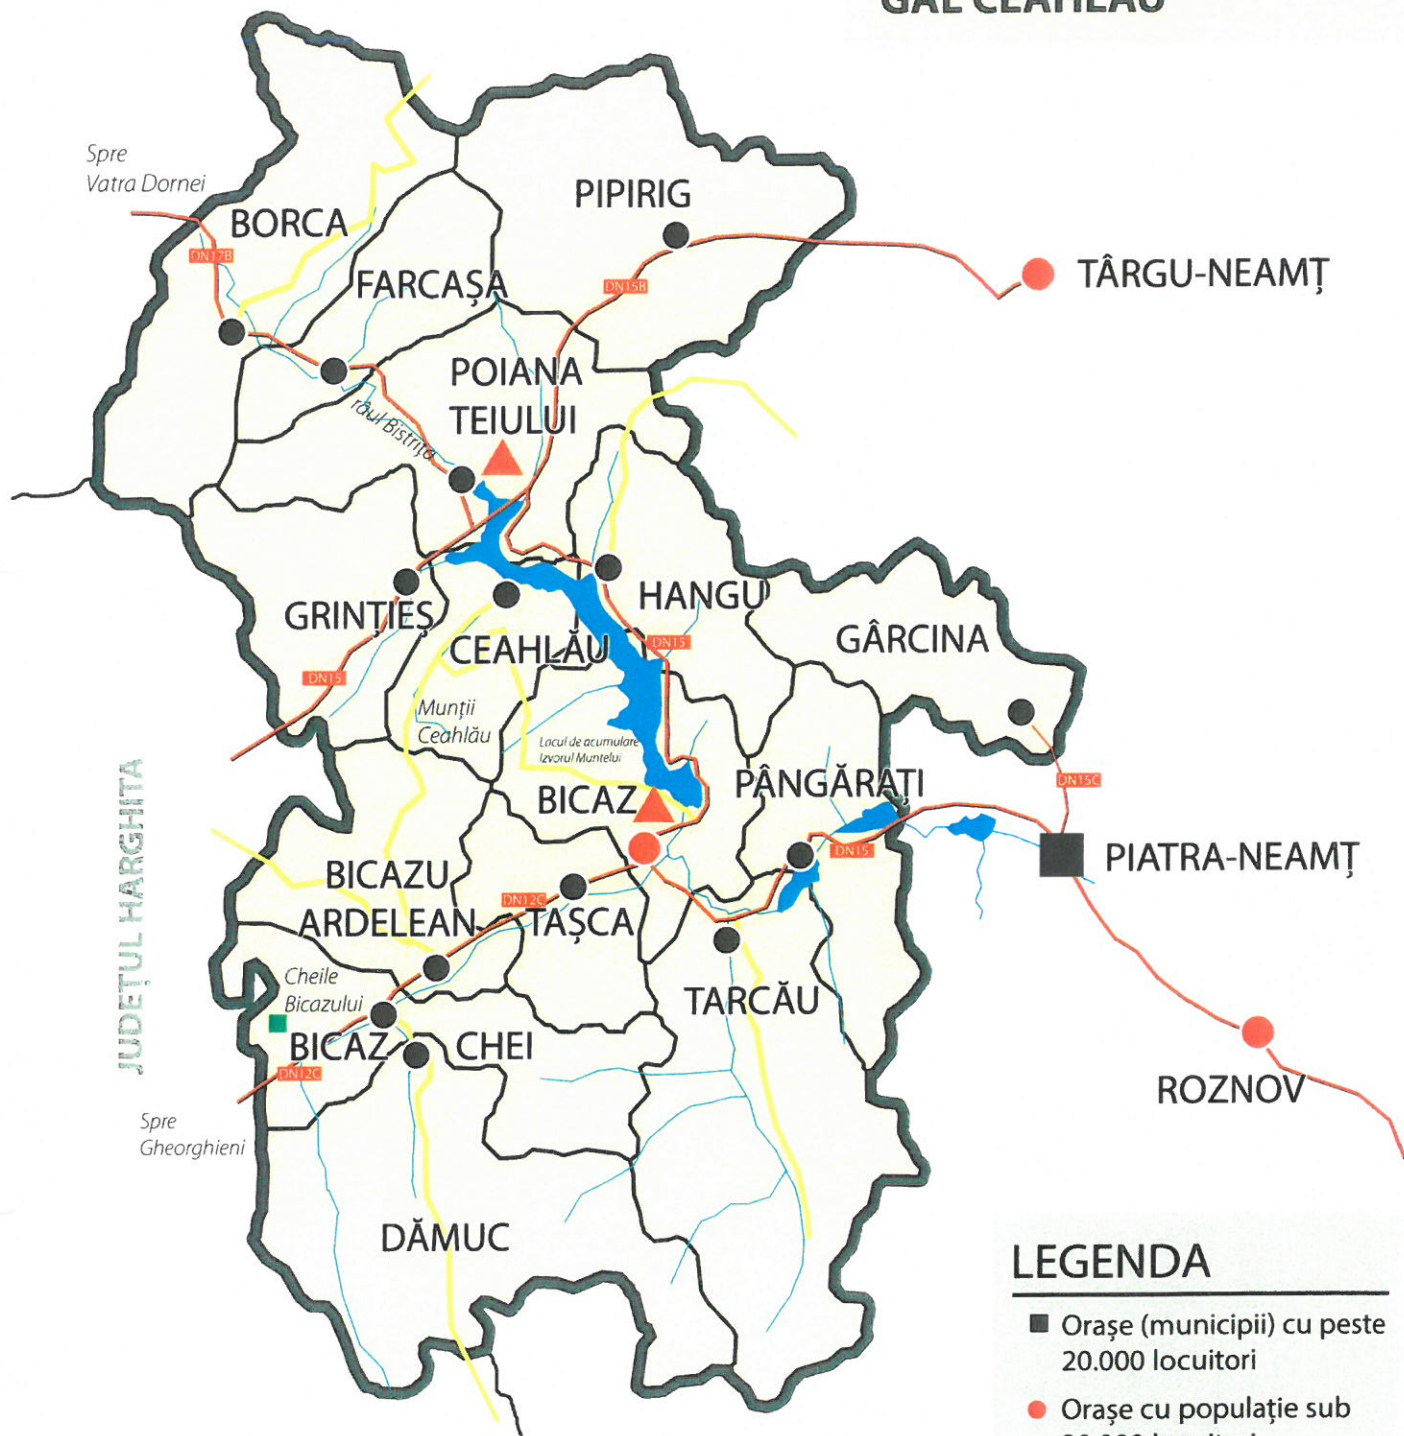

ANEXA 5

**Hărți administrative și geografice
ale teritoriului GAL Ceahlău**

Deleu

LEGENDA

-  Orașe (municipii) cu peste 20.000 locuitori
-  Orașe cu populație sub 20.000 locuitori
-  Comune componente GAL
-  Teritoriul GAL Ceahlău

Încadrarea teritoriului GAL Ceahlău

ASCEDO

JUDEȚUL SUCEAVA

HARTA TERITORIULUI GAL CEHLĂU

JUDEȚUL HARGHITA

JUDEȚUL BACĂU

LEGENDA

- Orașe (municipii) cu peste 20.000 locuitori
- Orașe cu populație sub 20.000 locuitori
- Comune componente GAL
- ▬ Limita teritoriu GAL
- 🌊 Curs de apă / lac
- 🛣️ Drum Național
- 🛣️ Drum Județean
- 🟩 Punct de concentrare turistică
- 🔺 Punct de concentrare economică

ASCEDO

JUDEȚUL SUCEAVA

HARTA TERITORIULUI GAL CEHLĂU

JUDEȚUL HARGHITA

JUDEȚUL BACĂU

LEGENDA

- Orașe (municipii) cu peste 20.000 locuitori
- Orașe cu populație sub 20.000 locuitori
- Comune componente GAL
- ▬ Limita teritoriu GAL
- ▬ Curs de apă / lac
- ▬ Drum Național
- ▬ Drum Județean