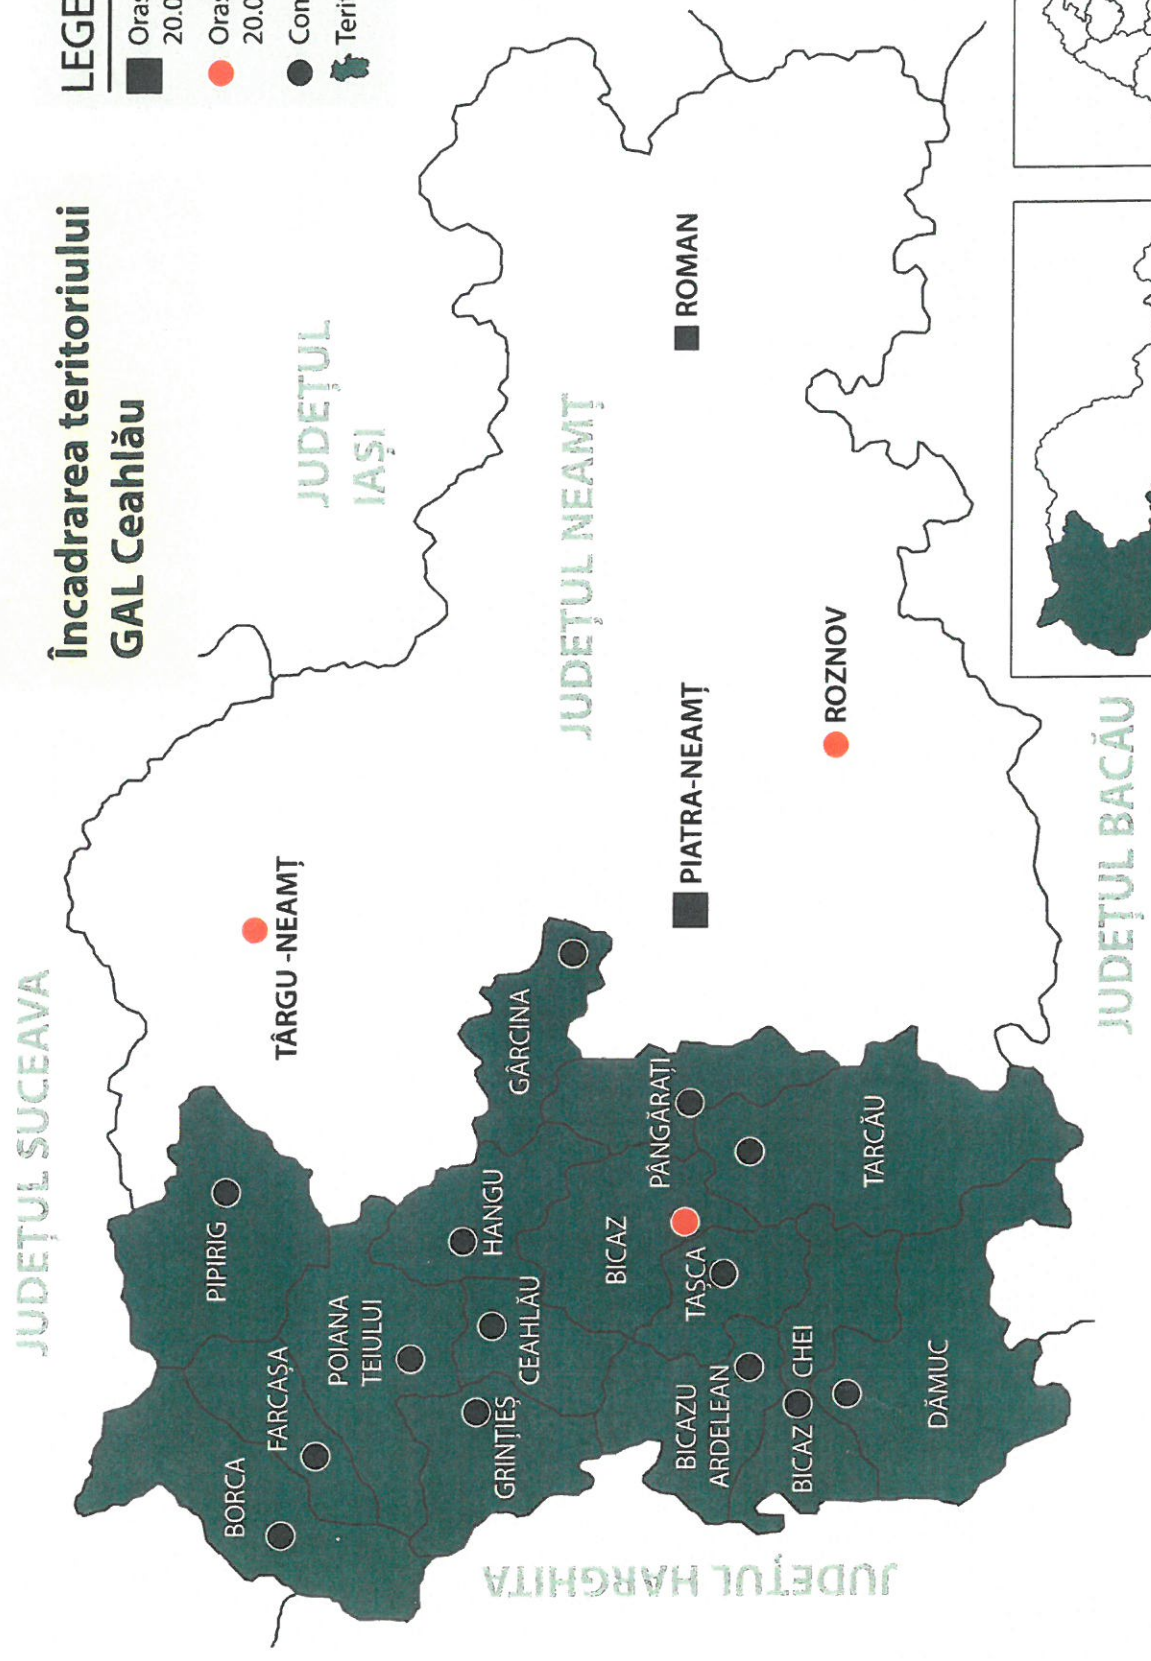

ANEXA 5

**Hărți administrative și geografice
ale teritoriului GAL Ceahlău**

Deleu

LEGENDA

-  Orașe (municipii) cu peste 20.000 locuitori
-  Orașe cu populație sub 20.000 locuitori
-  Comune componente GAL
-  Teritoriul GAL Ceahlău

Încadrarea teritoriului GAL Ceahlău

ASCEDO

JUDEȚUL SUCEAVA

HARTA TERITORIULUI GAL CEHLĂU

JUDEȚUL HARGHITA

JUDEȚUL BACĂU

LEGENDA

- Orașe (municipii) cu peste 20.000 locuitori
- Orașe cu populație sub 20.000 locuitori
- Comune componente GAL
- ▬ Limita teritoriu GAL
- 🌊 Curs de apă / lac
- 🛣️ Drum Național
- 🛣️ Drum Județean
- 🟩 Punct de concentrare turistică
- 🔺 Punct de concentrare economică

ASCEDO

JUDEȚUL SUCEAVA

HARTA TERITORIULUI GAL CEHLĂU

JUDEȚUL HARGHITA

JUDEȚUL BACĂU

LEGENDA

- Orașe (municipii) cu peste 20.000 locuitori
- Orașe cu populație sub 20.000 locuitori
- Comune componente GAL
- ▬ Limita teritoriu GAL
- ▬ Curs de apă / lac
- ▬ Drum Național
- ▬ Drum Județean